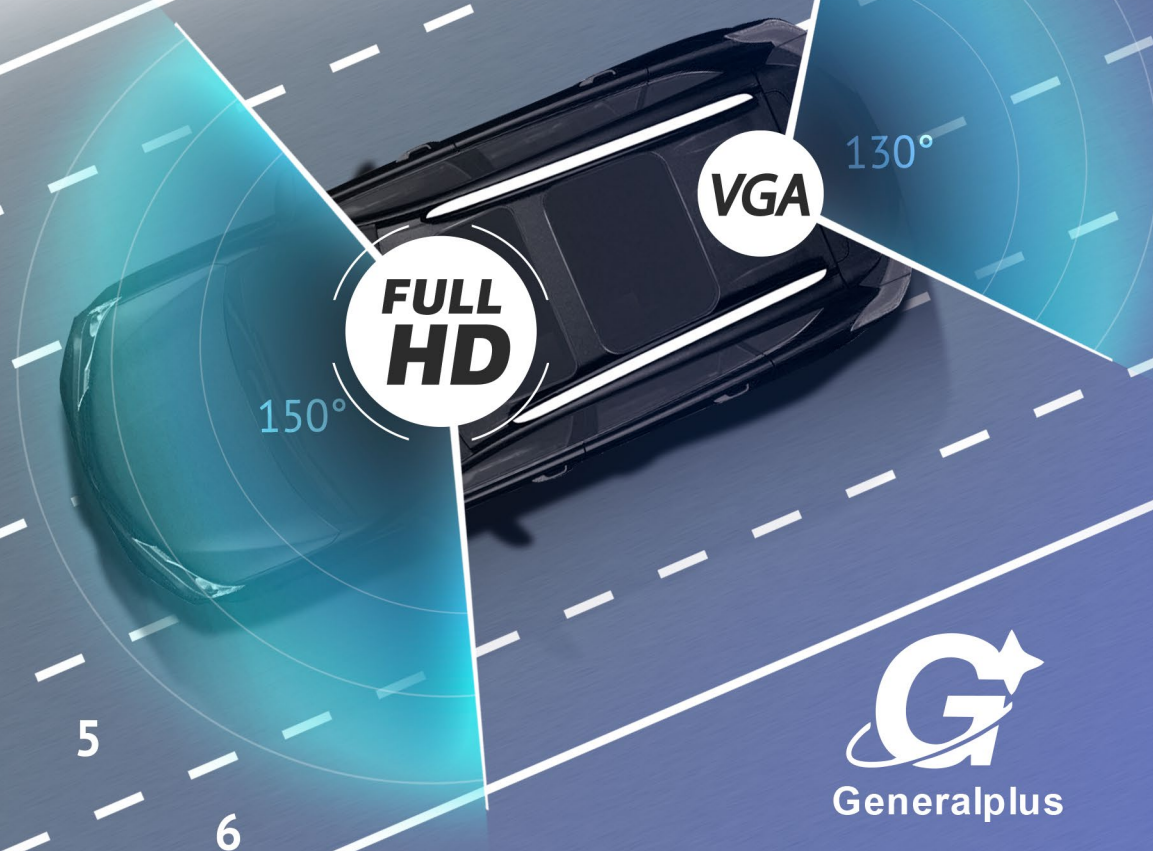

iBOX

X-Zoom Dual

Двухканальный видеорегистратор-зеркало заднего вида
+ функция помощи при движении назад

УНИКАЛЬНЫЙ ФУНКЦИОНАЛ

FULL
HD 1080P

Видео высокой
четкости
Full HD 1080P

Две камеры:
1080P+VGA

4.3"

4.3" экран
повышенной
четкости

Помощь при
движении назад

P

Режим парковки

G

СЕНСОР

Встроенный
G-Сенсор

Широкий угол
обзора

Датчик
движения

Видеорегиcтpатор **iBOX X-Zoom Dual** обладает огромным количеством функций и датчиков, которые позволяют чувствовать себя комфортно и безопасно при управлении автомобилем. Устройство надежно сохранит видеозаписи, а также обеспечит наблюдение за автомобилем во время стоянки.

ВЫСОКОЕ КАЧЕСТВО СЪЕМКИ

Мощный процессор GeneralPlus GP2247 поддерживает детализированную фронтальную съемку в Full HD разрешении и съемку камеры заднего вида в VGA разрешении. Благодаря углу обзора 150 градусов в кадр попадает шесть полос дорожного полотна и обочина. Угол обзора камеры заднего вида – 130 градусов.